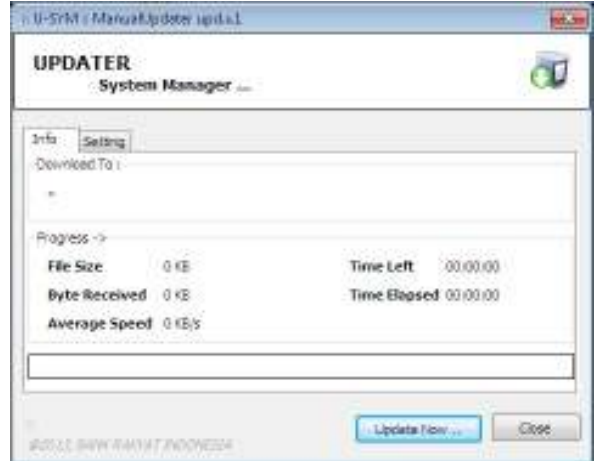

4. KLIK UPDATE

5. KLIK UPDATE NOW